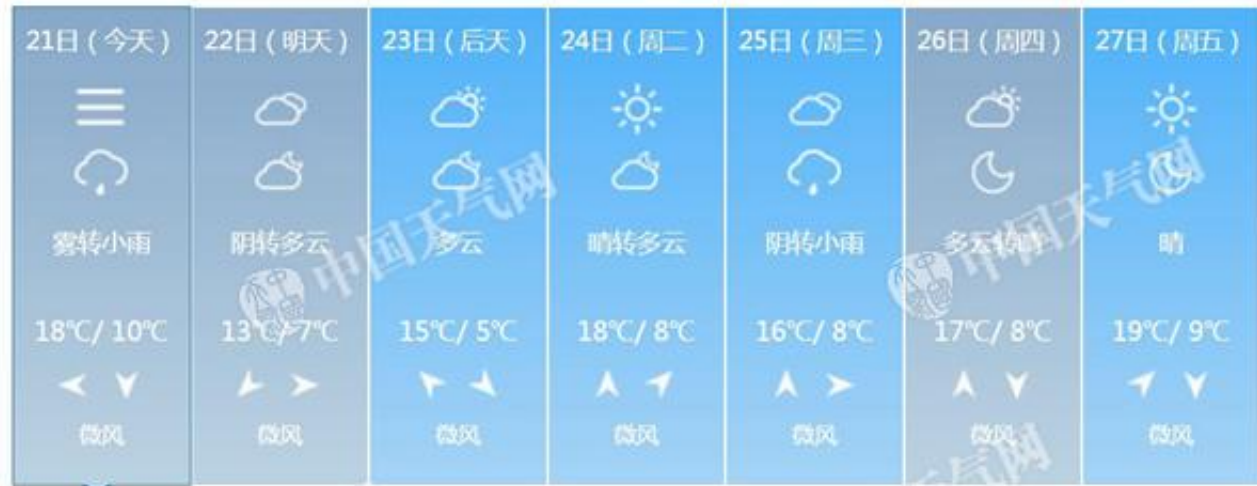

北京大雾弥漫致京哈六环路等关闭 薄暮有降雨

亚州十大正规赌博网站

中国天气网讯 今晨（21日）北京雾气弥漫，大雾橙色预警生效中，部门地域能见度低于200米。受大雾影响，京哈、京津、京平、京沪、京承等9条高速多路段被关闭，六环双向全线关闭。此外，今天薄暮西部、北部将有降雨，最高气温18℃。

气象专家提醒，今天北京仍处于大雾橙色预警中，早晨能见度差，薄暮到夜间有小雨天气，民众早晚出行需注重防雾、防雨，交通宁静。

昨晚，北京公布大雾橙色预警。今晨，北京雾气弥漫，能见度较差，尤其是东部和南部地域。

今晨，北京雾气弥漫。图片泉源：微博网友@全幼儿园最可爱_V

受大雾影响，多条高速路段被关闭。据北京市公安局公安交通治理局官方微博新闻，因雾大，G1京哈高速双向白鹿至市界关闭；G3京台高速双向青云店至市界关闭；S15京津高速双向台湖主站至市界关闭；G5京昆高速双向大苑村至市

界关闭；京开高速双向金华寺至市界关闭；S32京平高速双向吴各庄至市界关闭；G2京沪高速北京段双向关闭；京承高速双向京承主站至市界关闭；G4京港澳高速双向杜家坎至市界关闭；六环双向全线关闭。现在仍处于关闭状态。

责任编辑：张建利

原题目：北京大雾弥漫致京哈六环路等关闭 薄暮有降雨最高温18℃

预计，今天上午大雾将连续。北京市气象台21日6时公布预告：今天白昼雾转阴，西部北部地域有小雨，北转东风二三级，最高气温18℃；夜间阴有小雨，东风一二级，最低气温10℃。

若遇非基金申购开放日，则顺延至下一基金申购开放日；（2）投资者须指定一个有效资金账户作为每月固定扣款账户。

奔驰SLK的内饰延续了奔驰一贯的“高端大气上档次”风格，中控台上所有能够触及到的地方都包裹着高级的N皮革